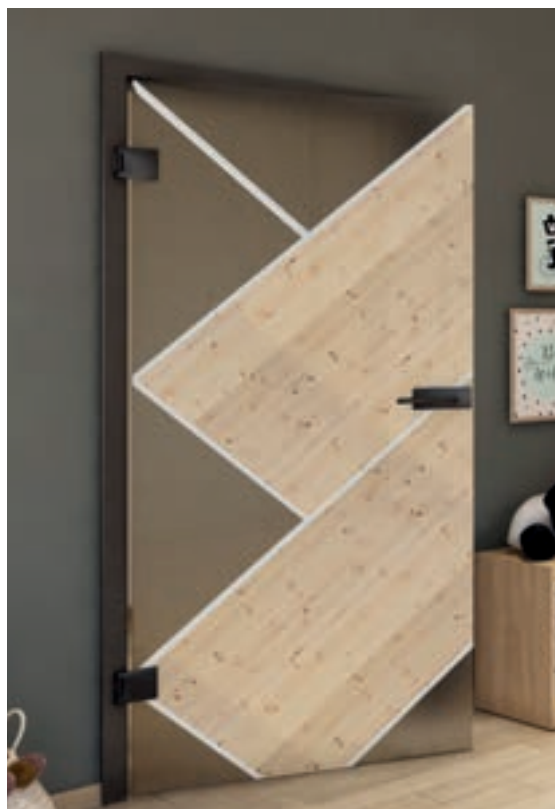

Madera Antigua

Blanco

+ Claro

+ Satín

+ Vidrio Gris

Núm. de artículo: **DSGPR-0530**

Haya Antigua

Negro