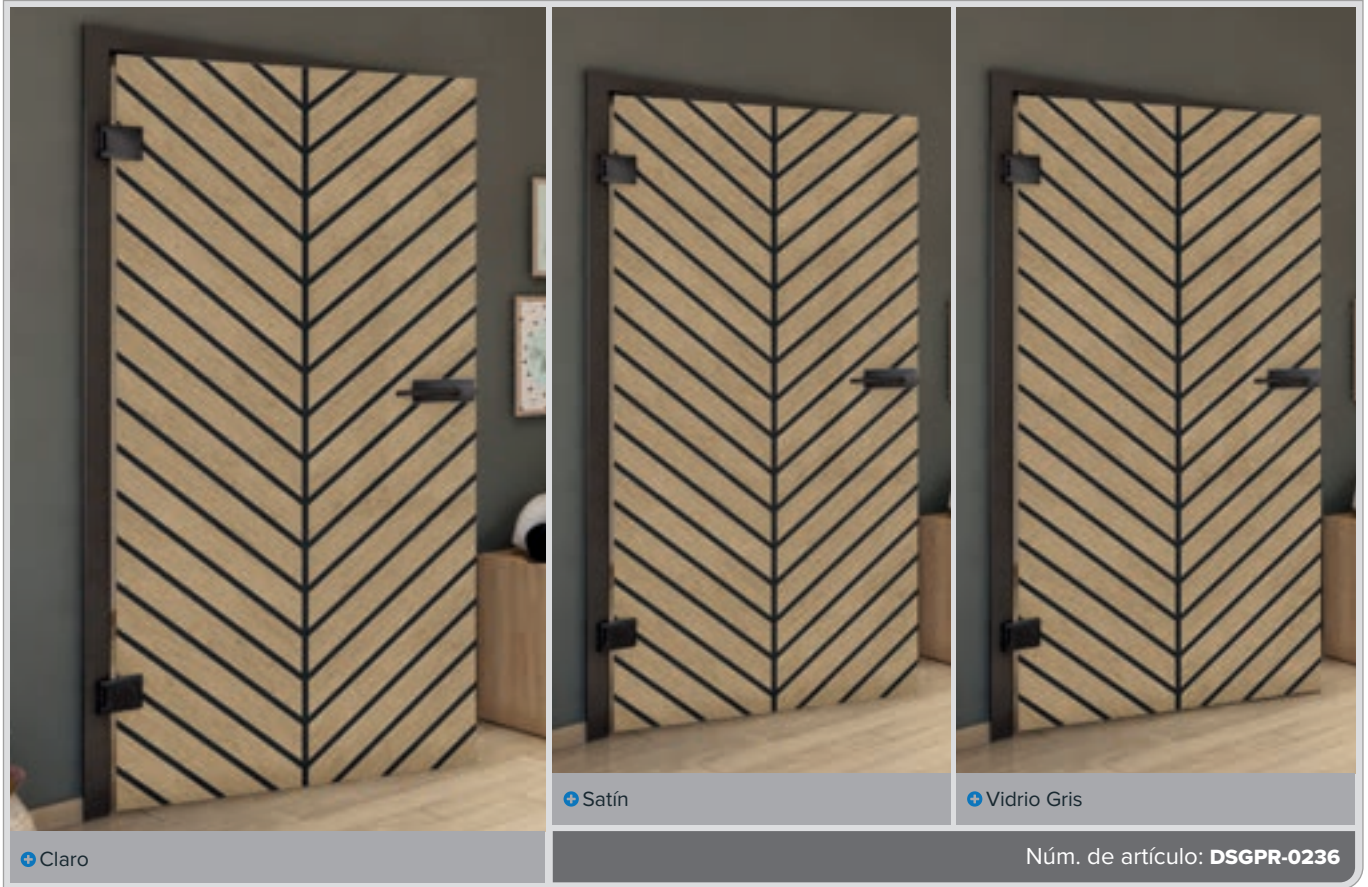

Haya Antigua

Negro

Fresno Blanco

Pino Nudoso

Madera Antigua

Blanco