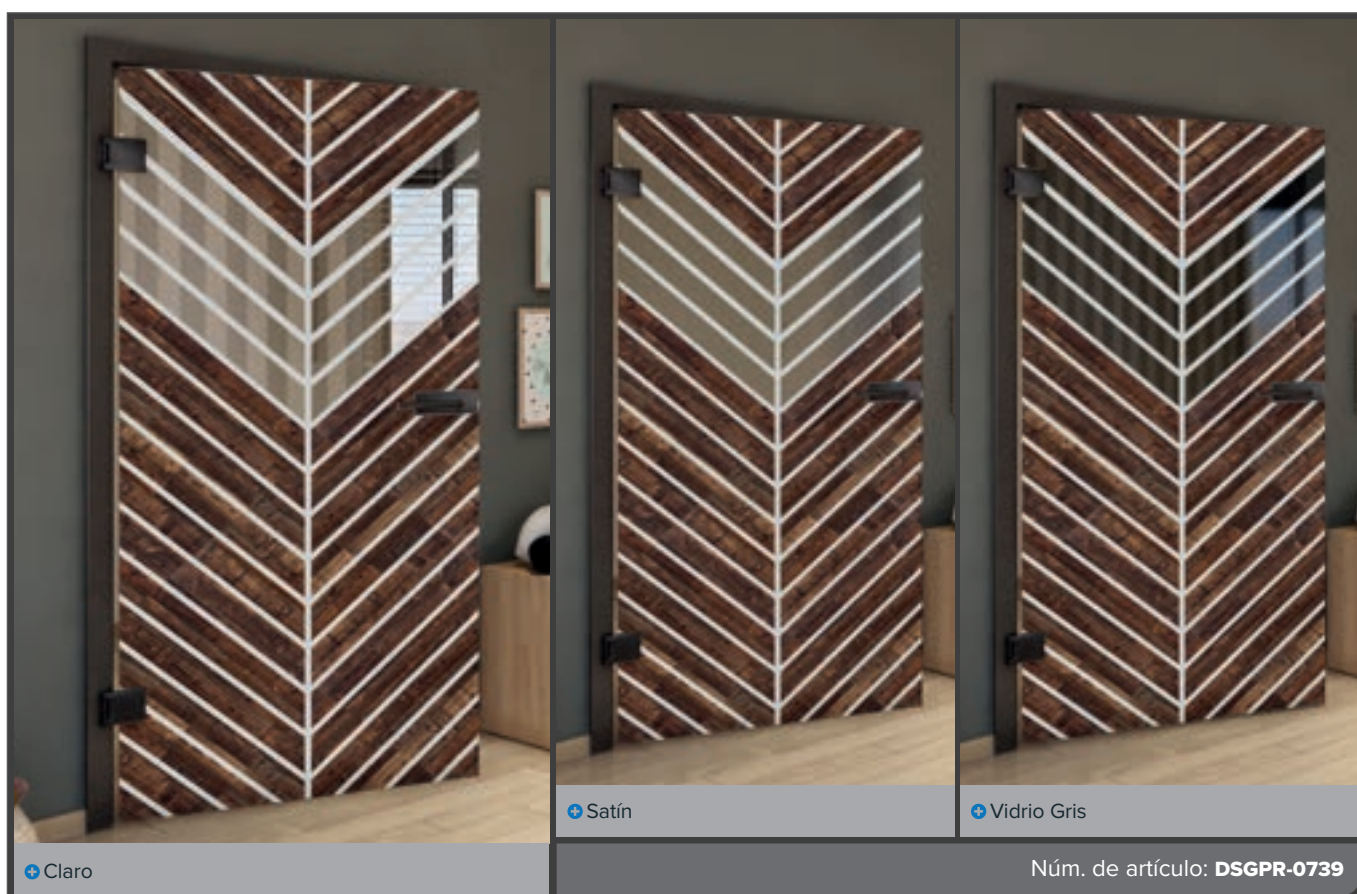

Madera Antigua

Blanco

Núm. de artículo: **DSGPR-0736**

Núm. de artículo: **DSGPR-0737**

Haya Antigua

Negro

Fresno Blanco

Pino Nudoso

Radiante y elegante: Puertas de vidrio completo en decorado blanco

Sumérgete en el mundo de la elegancia moderna con nuestras puertas de vidrio completo en decorado blanco. Estas puertas combinan líneas limpias y estética atemporal, complementadas con diseños innovadores de impresión digital. Perfectas para espacios brillantes y acogedores donde el estilo y la función van de la mano. ¡Déjate inspirar por la ligereza y el purismo de esta serie!