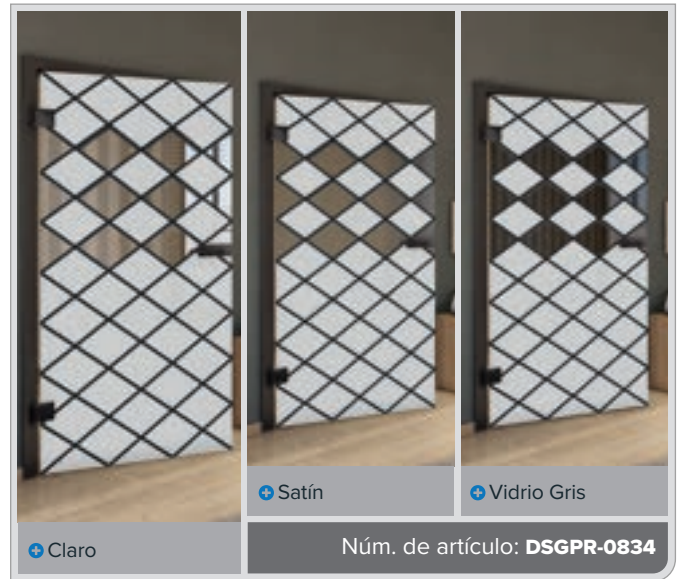

Madera Antigua

Blanco

+ Claro

+ Satín

+ Vidrio Gris

Núm. de artículo: **DSGPR-0830**

Haya Antigua

Negro

Fresno Blanco

Pino Nudoso

Madera Antigua

Blanco

Haya Antigua

Negro

Fresno Blanco

Pino Nudoso

Madera Antigua

Blanco

Haya Antigua

Negro

Fresno Blanco

Pino Nudoso

Madera Antigua

Blanco