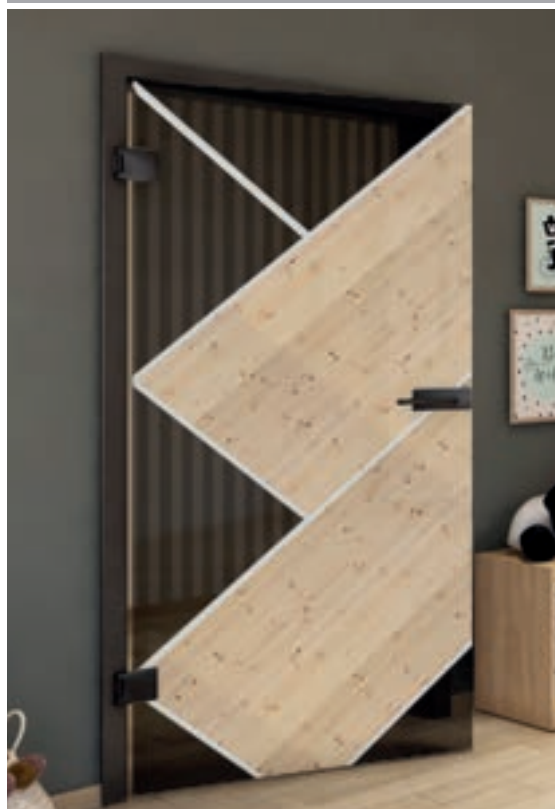

Madera Antigua

Blanco

+ Claro

+ Satín

+ Vidrio Gris

Núm. de artículo: **DSGPR-0530**

Haya Antigua

Negro