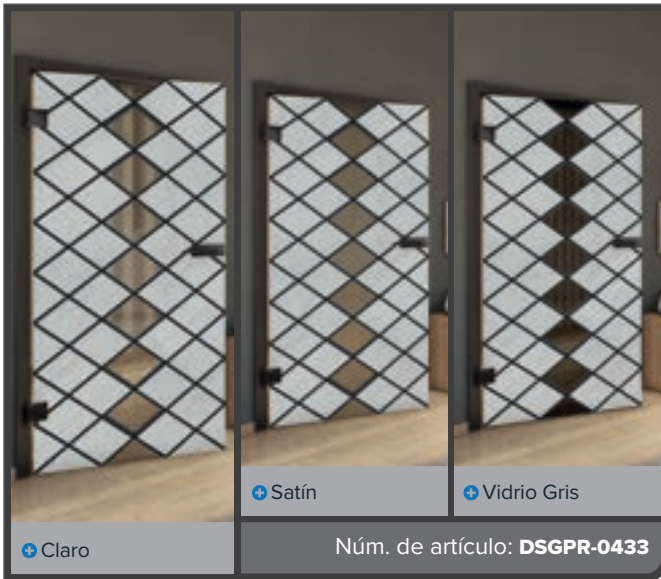

Fresno Blanco