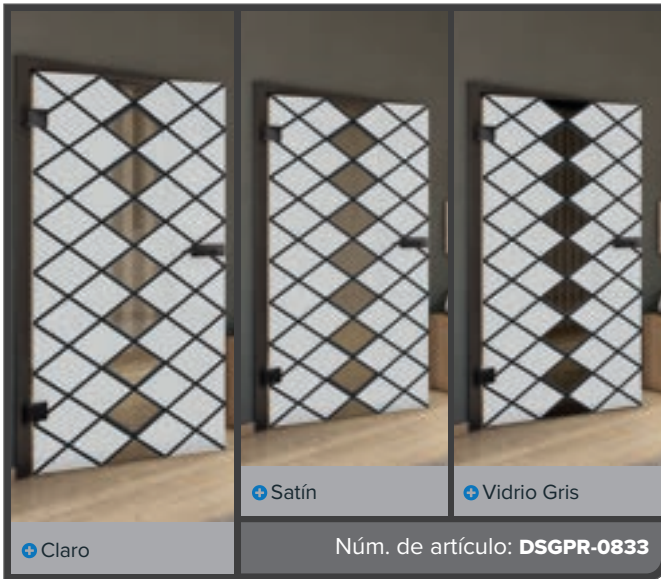

Madera Antigua

Blanco

+ Claro

+ Satín

+ Vidrio Gris

Núm. de artículo: **DSGPR-0830**

Haya Antigua

Negro

Fresno Blanco

Pino Nudoso

Madera Antigua

Blanco

Haya Antigua

Negro

Fresno Blanco

Pino Nudoso

Madera Antigua

Blanco

Haya Antigua

Negro

Fresno Blanco

Pino Nudoso

Madera Antigua

Blanco