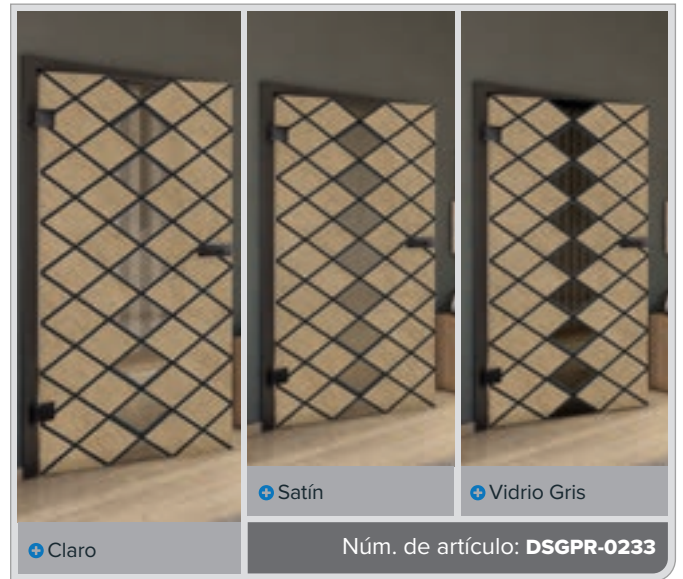

+ Claro

+ Satín

+ Vidrio Gris

Núm. de artículo: **DSGPR-0229**

Haya Antigua

Negro

Fresno Blanco

Pino Nudoso