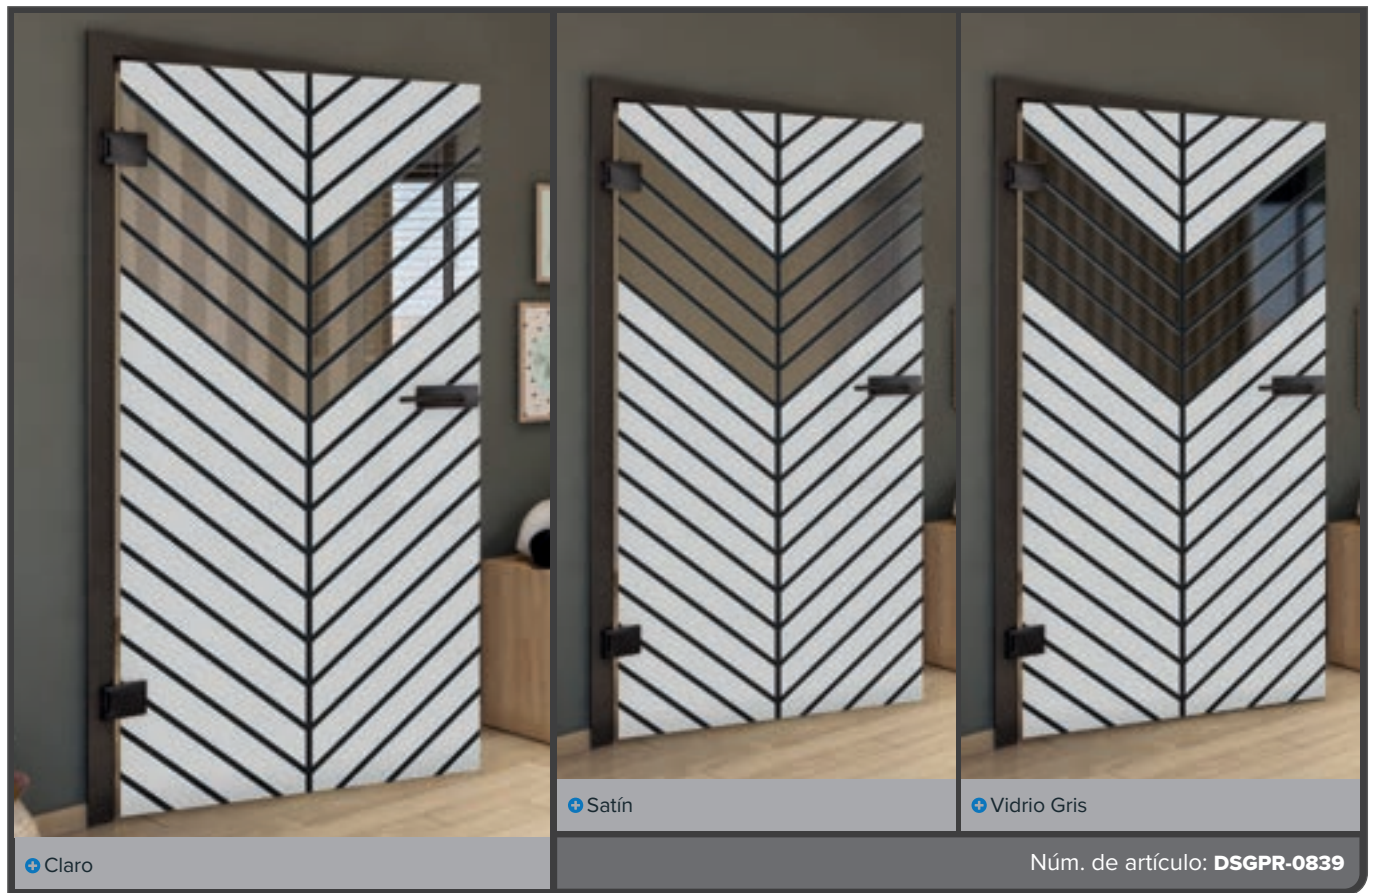

Madera Antigua

Blanco

+ Claro

+ Satín

+ Vidrio Gris

Núm. de artículo: **DSGPR-0830**

Haya Antigua

Negro

Fresno Blanco

Pino Nudoso

Madera Antigua

Blanco

Haya Antigua

Negro

Fresno Blanco

Pino Nudoso

Madera Antigua

Blanco

Haya Antigua

Negro

Fresno Blanco

Pino Nudoso

Madera Antigua

Blanco