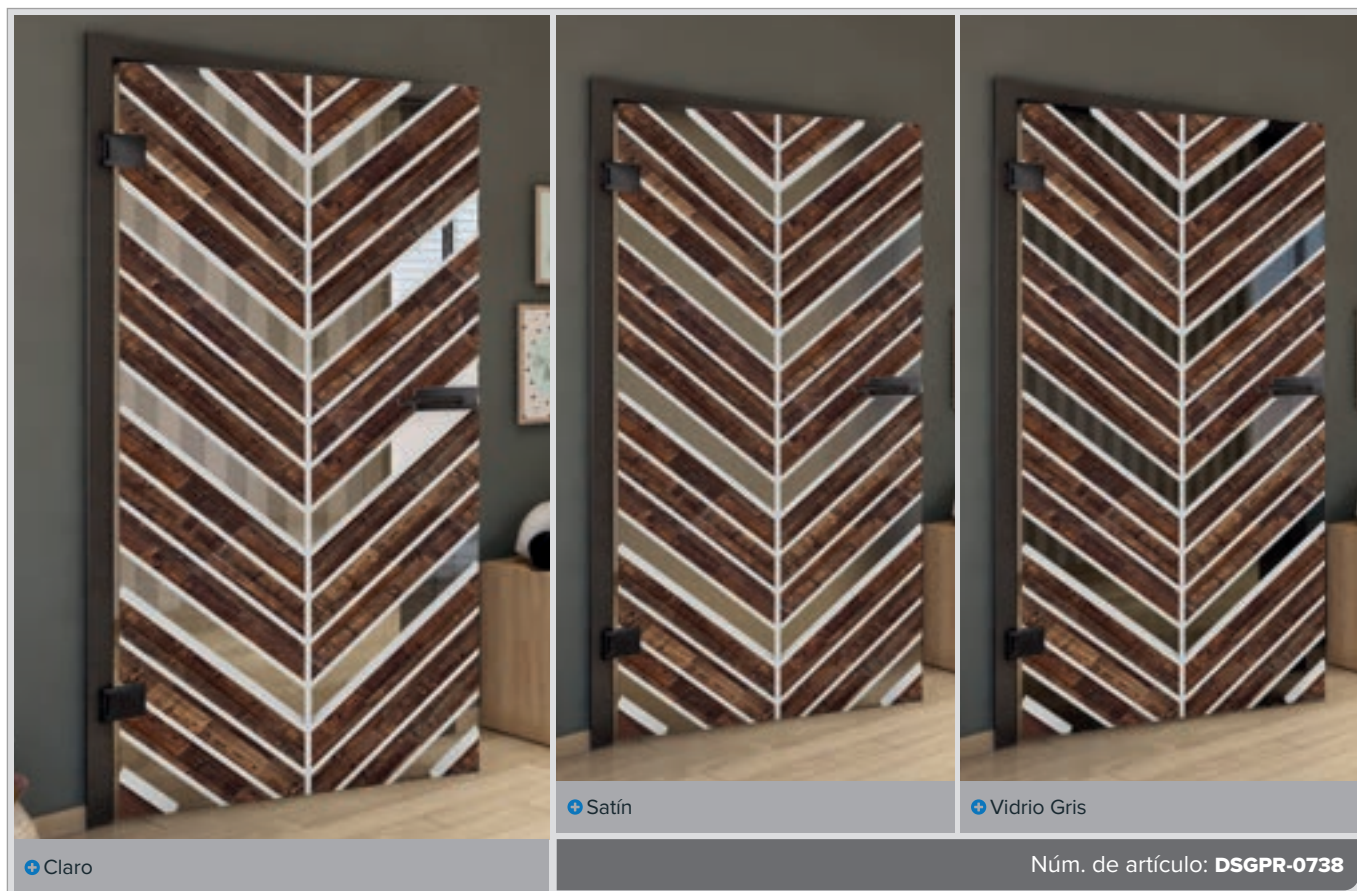

Fresno Blanco

Pino Nudoso

Madera Antigua

Bianco

Haya Antigua

Negro

Fresno Blanco

Pino Nudoso

Madera Antigua

Blanco

Núm. de artículo: **DSGPR-0736**

Núm. de artículo: **DSGPR-0737**

Haya Antigua

Negro

Fresno Blanco

Pino Nudoso

Radiante y elegante: Puertas de vidrio completo en decorado blanco

Sumérgete en el mundo de la elegancia moderna con nuestras puertas de vidrio completo en decorado blanco. Estas puertas combinan líneas limpias y estética atemporal, complementadas con diseños innovadores de impresión digital. Perfectas para espacios brillantes y acogedores donde el estilo y la función van de la mano. ¡Déjate inspirar por la ligereza y el purismo de esta serie!