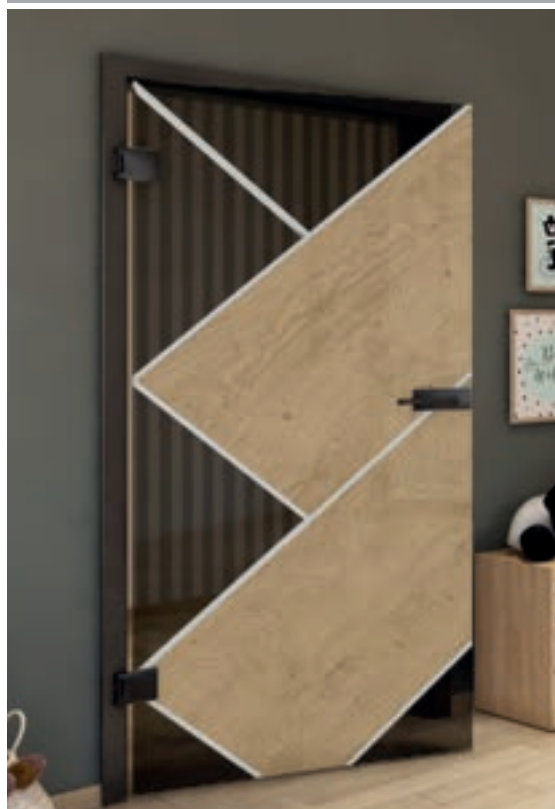

+ Vidrio Gris

Núm. de artículo: DSGPR-0130

Haya Antigua

Negro

Fresno Blanco

Pino Nudoso

Madera Antigua

Blanco