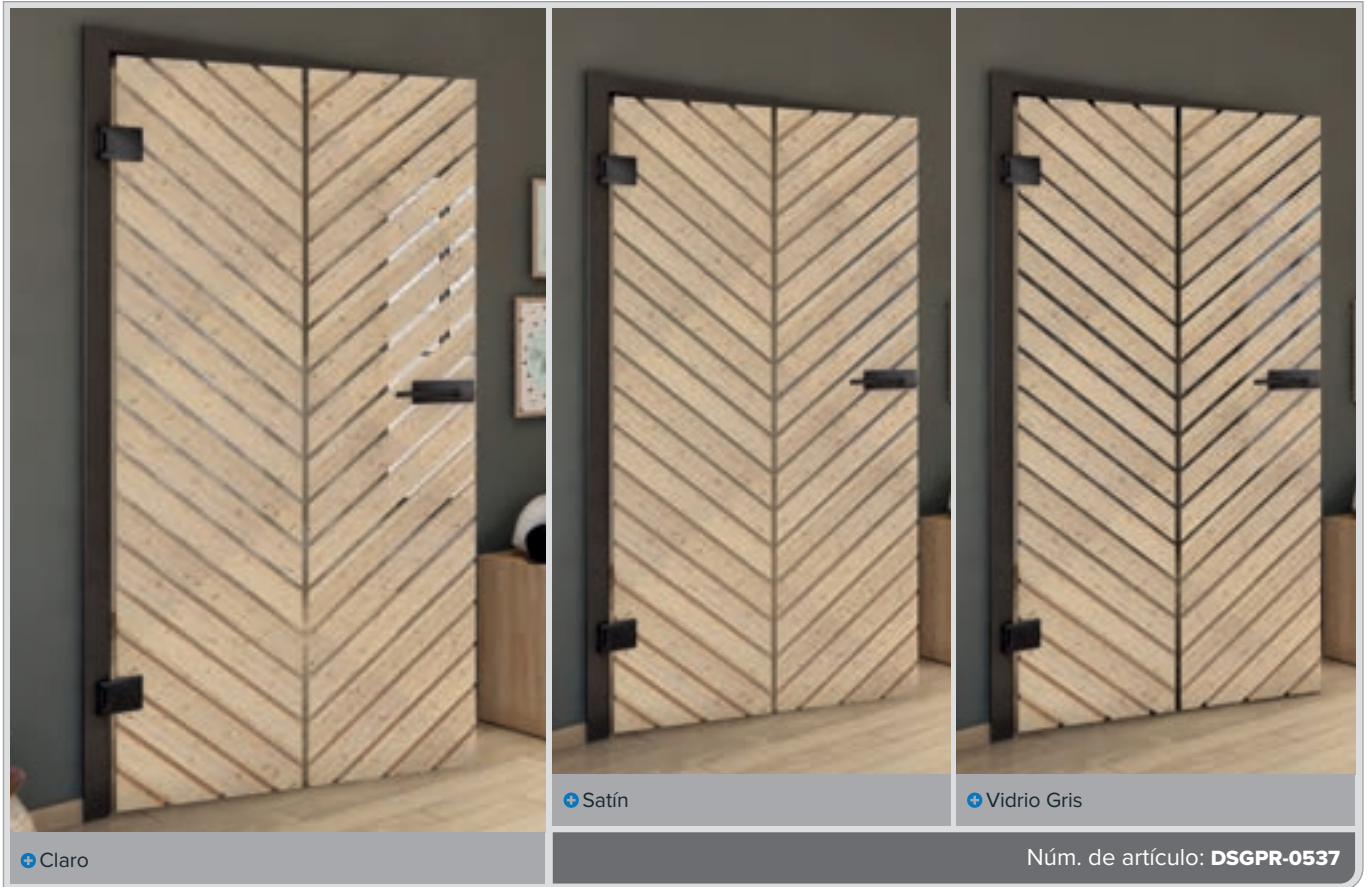

Haya Antigua

Negro

Fresno Blanco

Pino Nudoso

Madera Antigua

Bianco