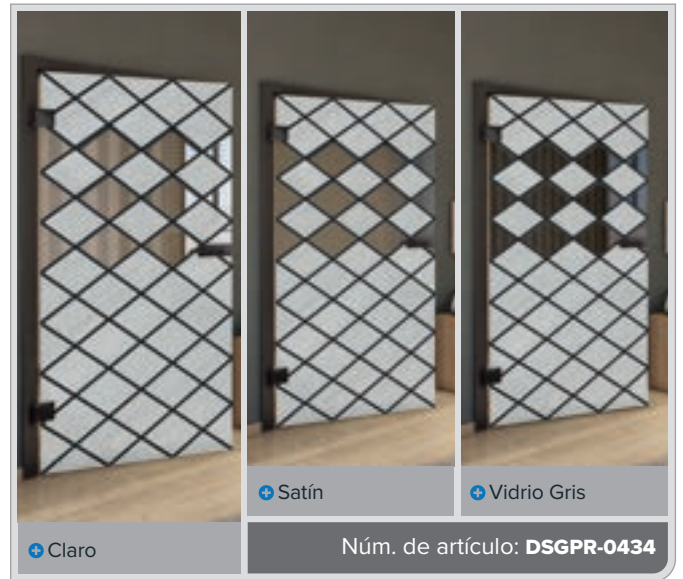

Madera Antigua

Blanco

+ Claro

+ Satín

+ Vidrio Gris

Núm. de artículo: **DSGPR-0430**

Haya Antigua

Negro

Fresno Blanco

Pino Nudoso

Madera Antigua

Blanco

Haya Antigua

Negro

Fresno Blanco

Pino Nudoso