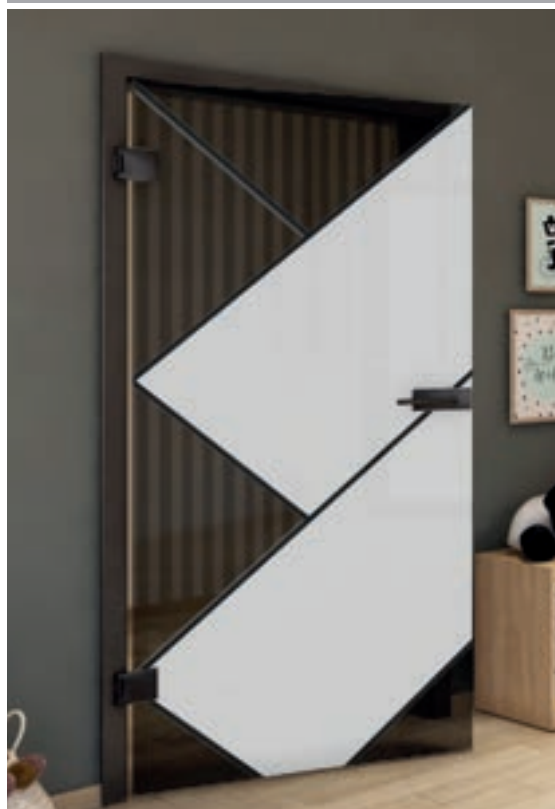

Madera Antigua

Blanco

+ Claro

+ Satín

+ Vidrio Gris

Núm. de artículo: **DSGPR-0830**

Haya Antigua

Negro