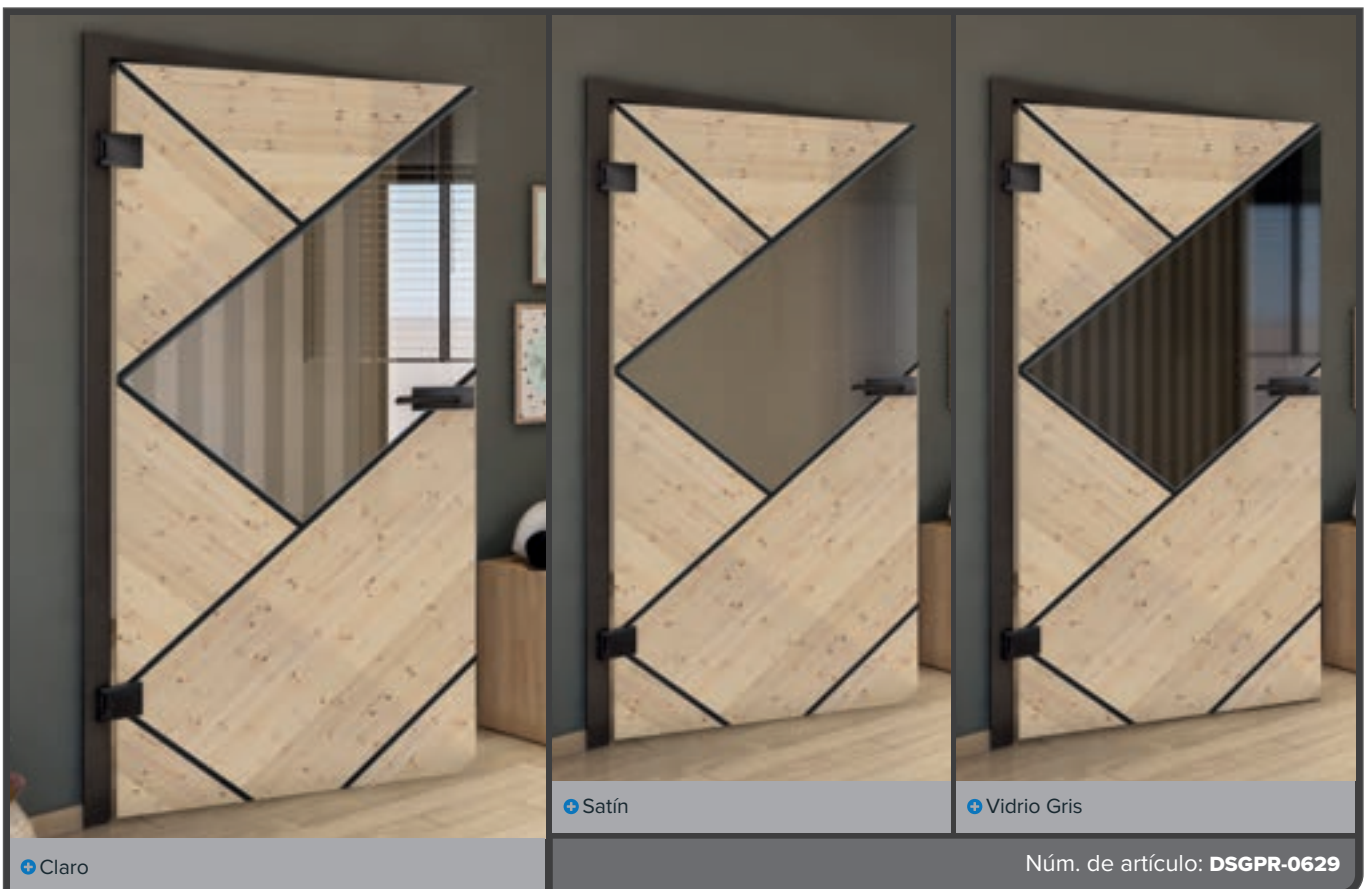

Haya Antigua

Negro

Fresno Blanco

Pino Nudoso

Madera Antigua

Blanco