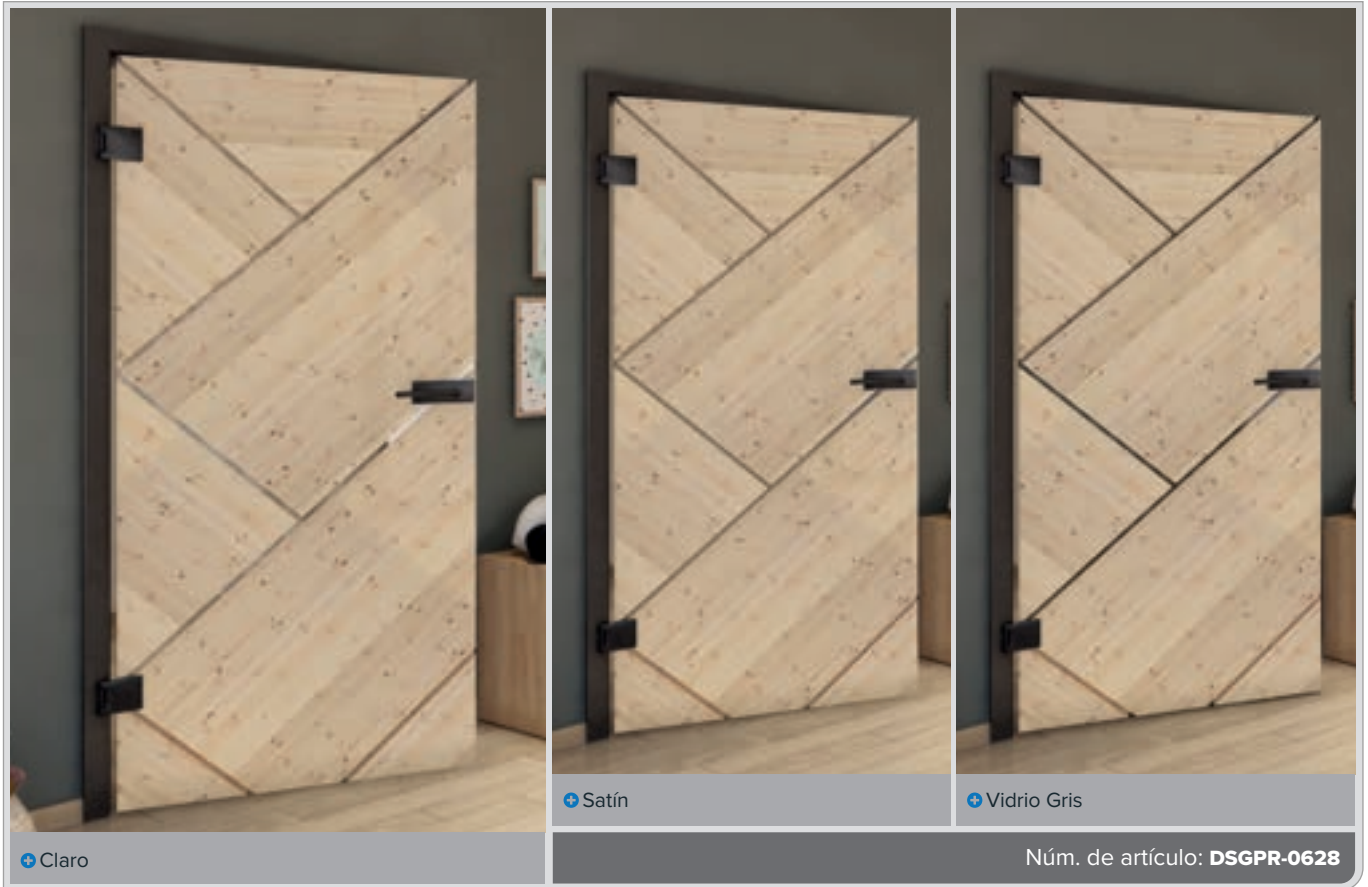

Haya Antigua

Negro

Fresno Blanco

Pino Nudoso

Madera Antigua

Blanco