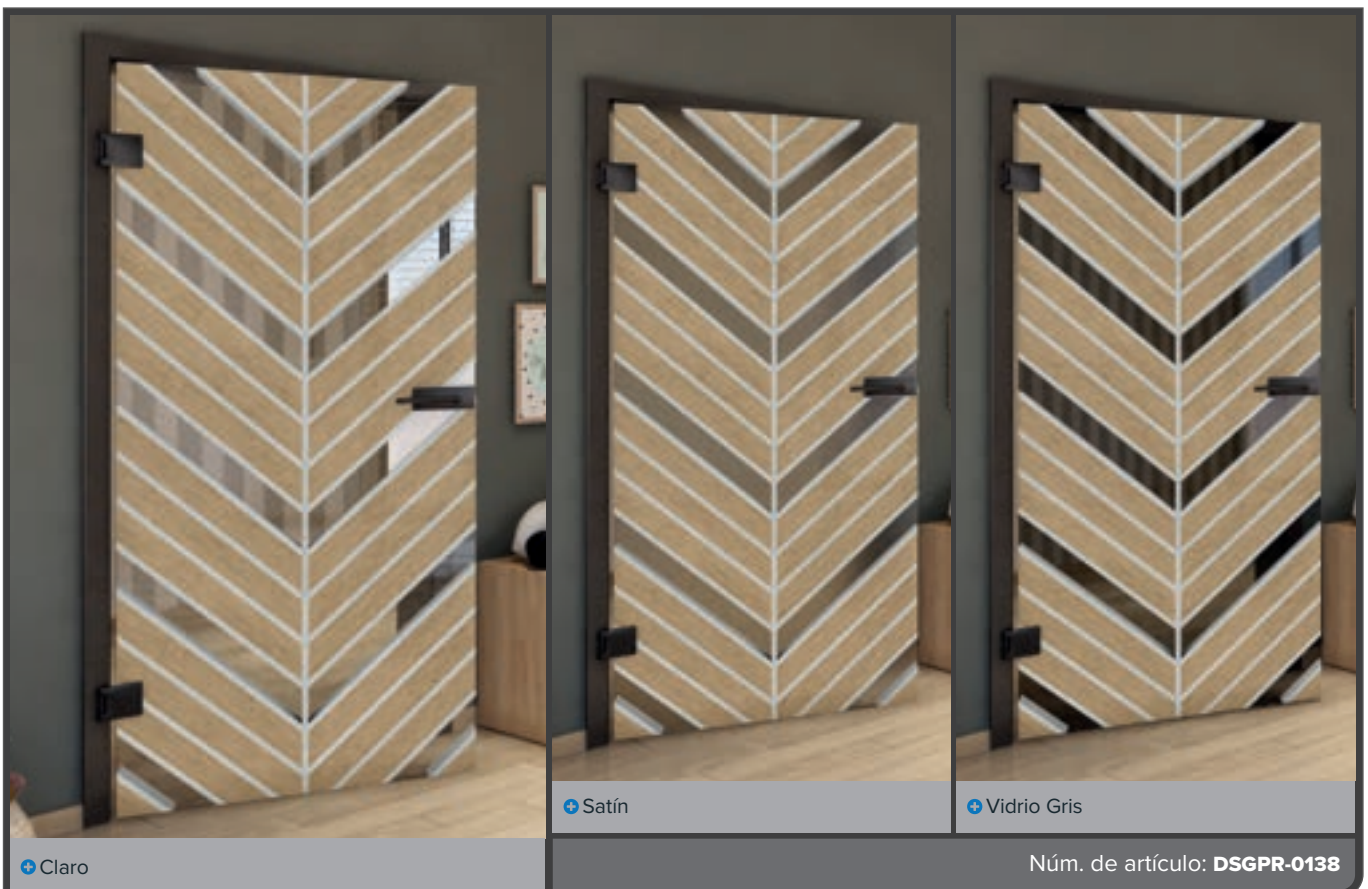

Haya Antigua

Negro

Fresno Blanco

Pino Nudoso

Madera Antigua

Blanco