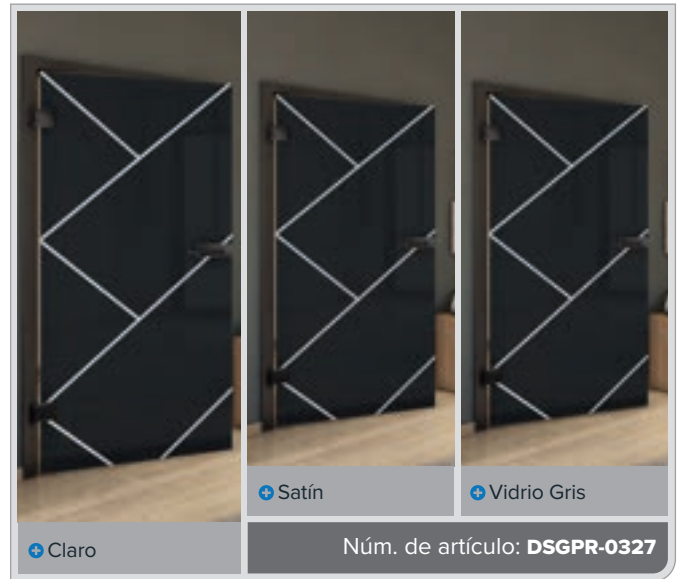

Madera Antigua

Blanco

+ Claro

+ Satín

+ Vidrio Gris

Núm. de artículo: DSGPR-0330

Haya Antigua

Negro