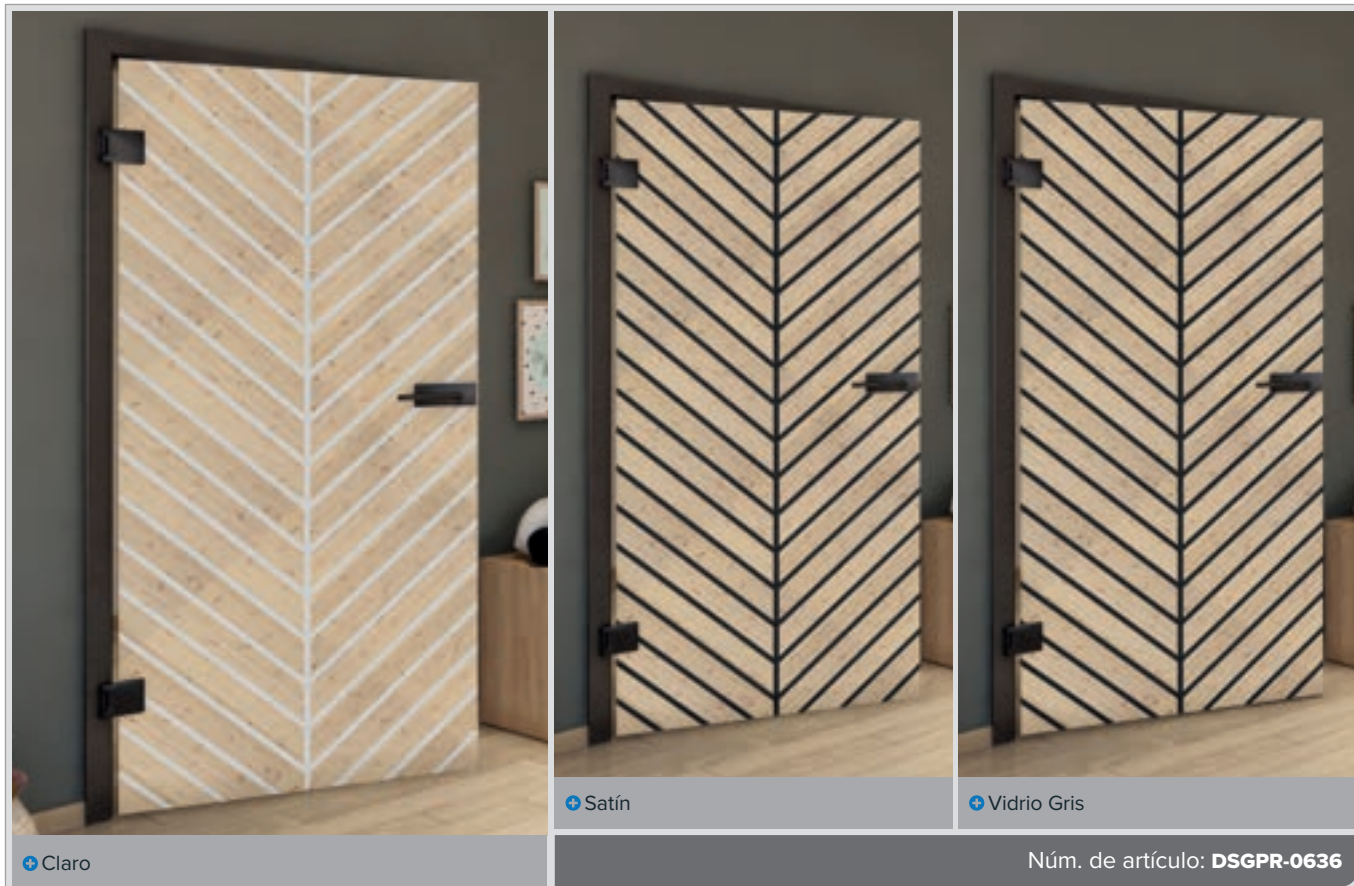

Haya Antigua

Negro

Fresno Blanco

Pino Nudoso

Madera Antigua

Blanco

Haya Antigua

Negro

Fresno Blanco

Pino Nudoso

Madera Antigua

Bianco

Haya Antigua

Negro

Fresno Blanco

Pino Nudoso

Madera Antigua

Blanco

+ Claro

+ Satín

+ Vidrio Gris

Núm. de artículo: **DSGPR-0638**

+ Claro

+ Satín