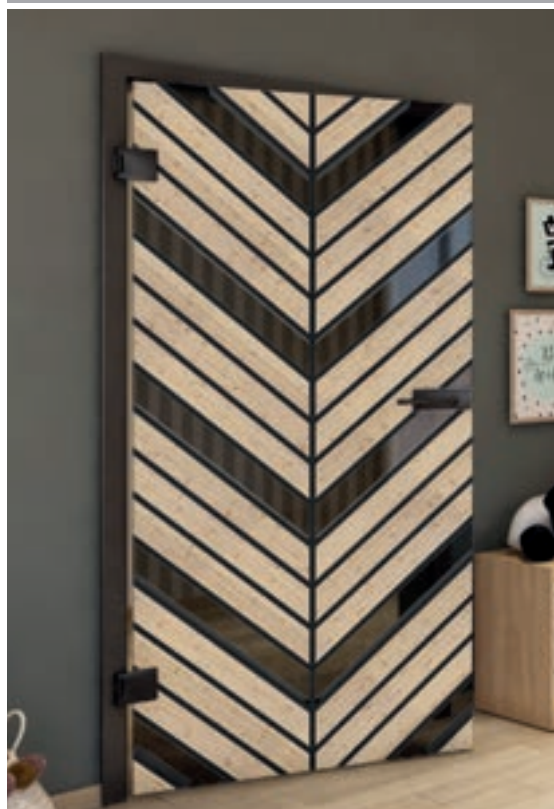

Madera Antigua

Blanco

+ Claro

+ Satín

+ Vidrio Gris

Núm. de artículo: **DSGPR-0638**

+ Claro

+ Satín