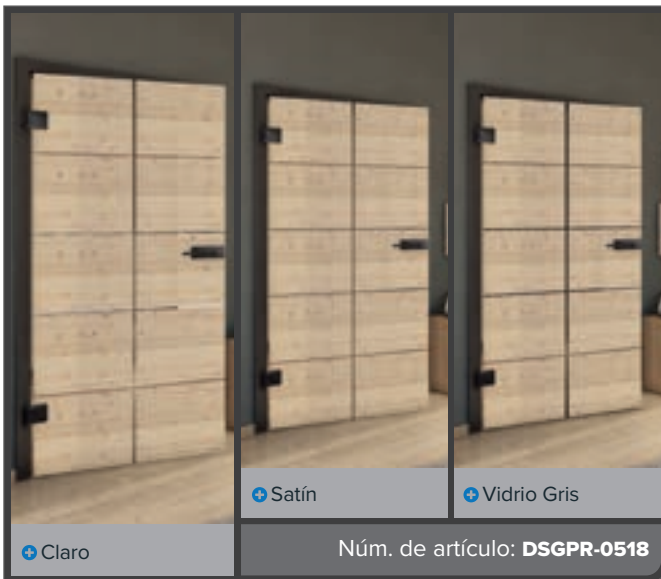

Fresno Blanco