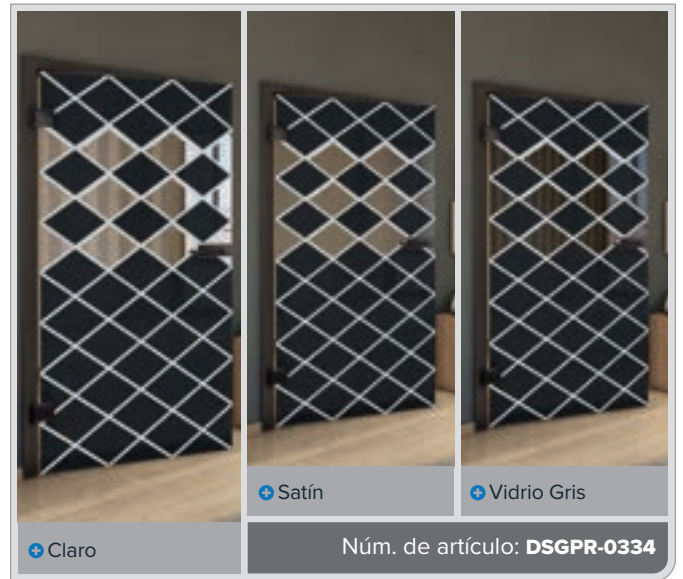

Madera Antigua

Blanco

+ Claro

+ Satín

+ Vidrio Gris

Núm. de artículo: DSGPR-0330

Haya Antigua

Negro

Fresno Blanco

Pino Nudoso

Madera Antigua

Bianco

Haya Antigua

Negro

Fresno Blanco

Pino Nudoso