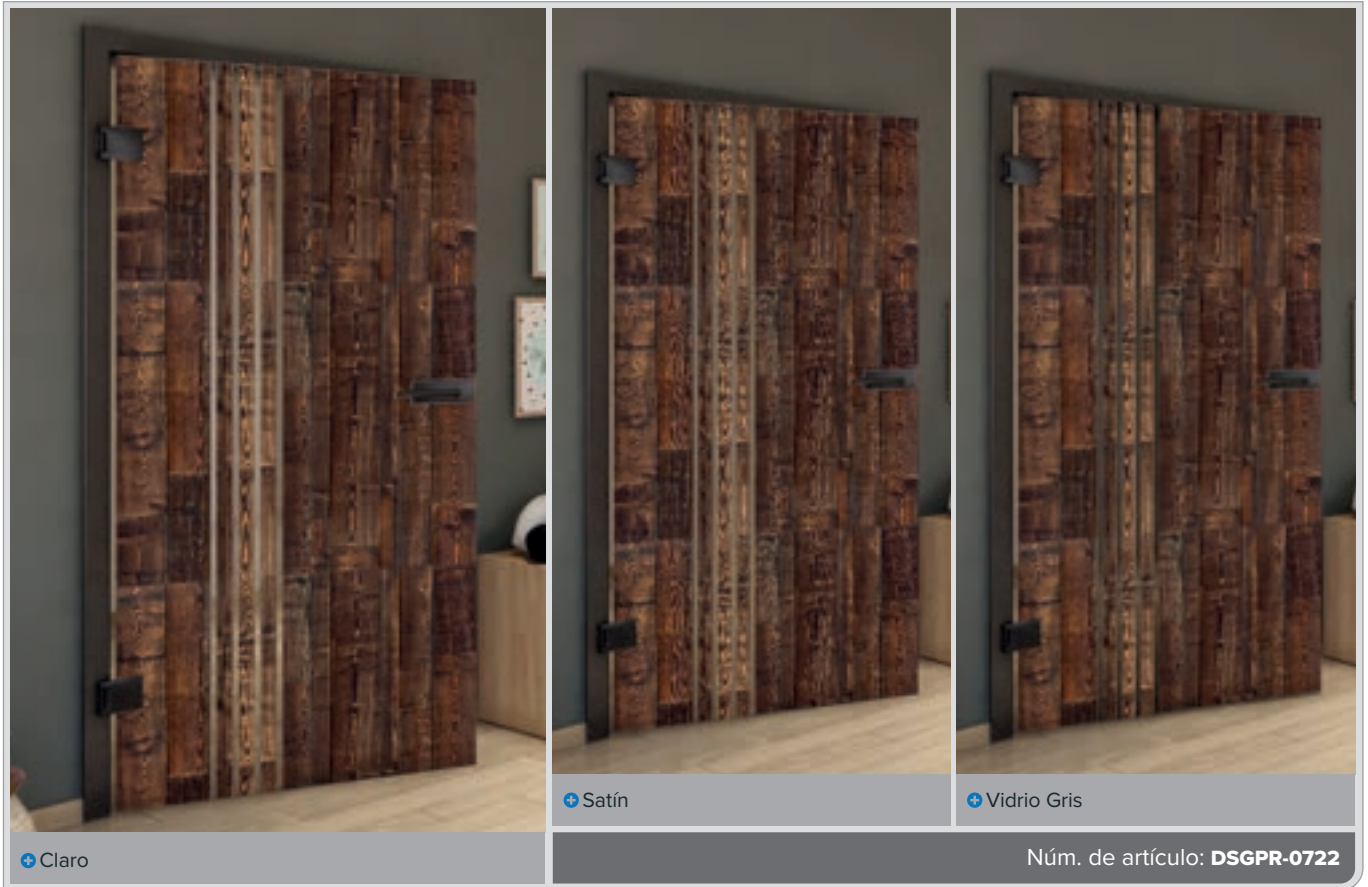

+ Vidrio Gris

Núm. de artículo: DSGPR-0715

Haya Antigua

Negro

Fresno Blanco

Pino Nudoso

Madera Antigua

Bianco

Haya Antigua

Negro

Fresno Blanco

Pino Nudoso

Madera Antigua

Blanco

Haya Antigua

Negro

Fresno Blanco

Pino Nudoso

Madera Antigua

Bianco

Haya Antigua

Negro

Fresno Blanco

Pino Nudoso

Madera Antigua

Blanco

+ Claro

+ Satín

+ Vidrio Gris

Núm. de artículo: **DSGPR-0730**

Haya Antigua

Negro