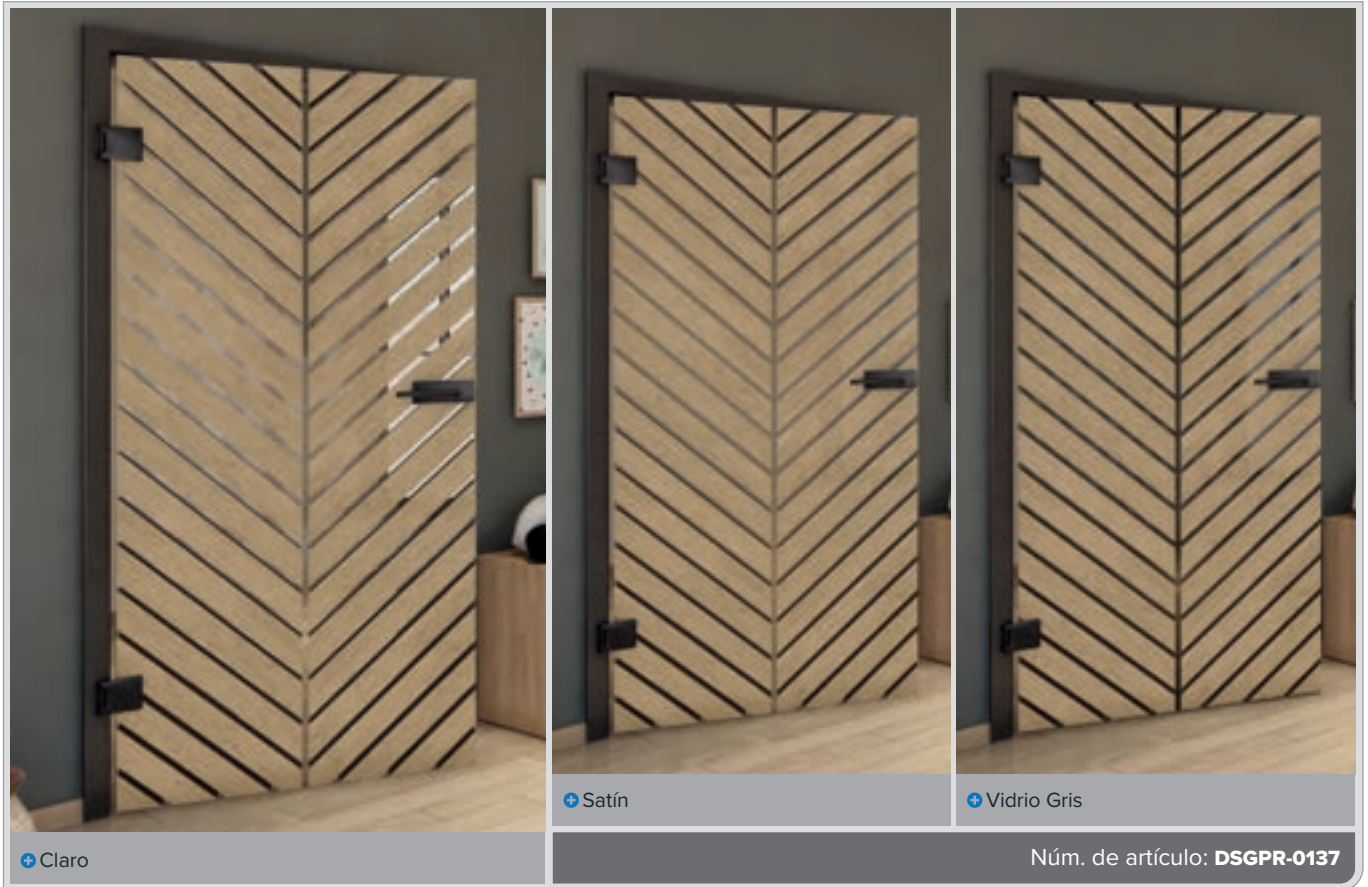

Haya Antigua

Negro

Fresno Blanco

Pino Nudoso

Madera Antigua

Blanco